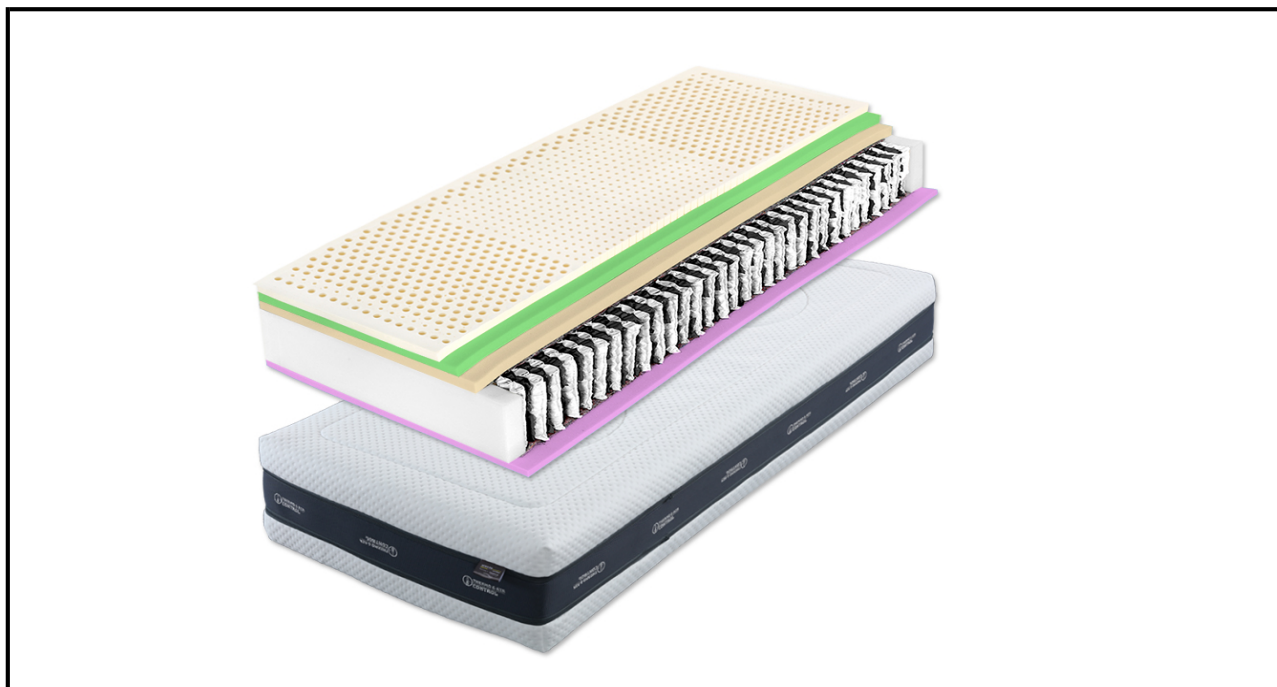

SLEEPGUARD COMODORE 30

Popis

VRCHOLNÁ KONŠTRUKCIA S DOKONALÝM POHODLÍM, DYNAMIKOU A VZDUŠNOSŤOU. Latexová jemnosť a pamäťový odľahčujúci efekt. Veľmi vysoká vzdušnosť a termoregulačné funkcie pružinového jadra AirForce. Matrac s celkovo vyššou tuhosťou, vynikajúcou podporou chrbtice a zónovou prispôsobivosťou a zvýšenou odrazovou pružnosťou. Jadro: zaručuje dokonalú kopírovateľnosť a podporu chrbtice. Bezkonkurenčná vzdušnosť vďaka priečnym kanálikom. LATEX 2 cm super jemná vrstva s perforáciou - vzdušnosť a jemnosť. VISCO 2 cm pena strednej tuhosti - ľahkosť a úľava pre celé telo. HR-XF 50 kg / m³ 4 cm studená pena vyššej tuhosti - pružnosť, pevnosť, podpora, ľahká zmena polohy pri spánku. Super-Multi-Pocket AirForce 18 cm jadro z taštičkových pružín s dokonalou reakciou vo viac ako 1500 bodoch. HR-XF 2 cm studená pena na reverznej strane matraca s pružným komfortom. Poťah Punto - vyrobený z veľmi pevnej a odolnej látky s dizajnovým plastickým prešíťím. Je snímateľný a prateľný na 60°C. Prešíťím dutým vláknom, tzv. "klimatizačnou vrstvou" = vysoká priedušnosť + komfort + vhodnosť pre alergikov. Odporúčaná maximálna nosnosť do 150 kg.

Rozmer	Artiklové číslo
80 x 200	4141642.00
90 x 200	4141642.01
100 x 200	4141642.02
110 x 200	4141642.03
120 x 200	4141642.04
140 x 200	4141642.05
160 x 200	4141642.06
180 x 200	4141642.07