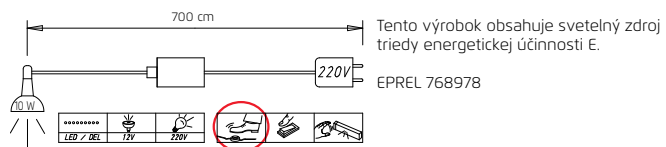

1	Č. MOD.	ČELNÉ VYHOTOVENIE ▶	DEKOR		FAREBNÉ SKLO	
	Farba korpusu ▼		Alpská biela	hodvábne sivá	krištáľovo biela	hodvábne sivá
	Dekoračná tlač dub Sonoma		A6W06	A6W16	A6W86	A6W96
	Dekoračná tlač dub Artisan		A5W06	A5W16	A5W86	A5W96
	Dekoračná tlač dub Sanremo svetlá		A4W06	A4W16	A4W86	A4W96
	Alpská biela		A8W06	A8W16	A8W86	A8W96
	hodvábne sivá		A1W06	A1W16	A1W86	A1W96

2	Úchytkové lišty ▶	FARBA KORPUSU

3	Šírka v cm	151	151	151	201	201	201
SKRINE S POSUVNÝMI DVERAMI šrafovaná plocha = zrkadlo	hĺbka 65 cm						
	Náčrt						
Popis		2-dver.	2-dver., 1dvere so zrkadlami	2-dver., 2dvere so zrkadlami	2-dver.	2-dver., 1dvere so zrkadlami	2-dver., 2dvere so zrkadlami
Rozdelenie korpusu (cm)		100|50	100|50	100|50	100|100	100|100	100|100
VÝŠKA 197 CM	▼ Č. výr.	▼ Cena	...	...	VÝŠKA 197 CM		
Dekor	bez osvetlenia	3I01	2I01	2I02	3I05	2I05	2I06
	s osvetlením	3L21	2L33	27L1	3L22	2L34	27L2
Farebné sklo	bez osvetlenia	2I01	2251	-	2I02	2252	-
	s osvetlením	2L51	25L0	-	2L52	25L1	-
VÝŠKA 223 CM	▼ Č. výr.	▼ Cena	...	...	VÝŠKA 223 CM		
Dekor	bez osvetlenia	4I01	5I01	5I02	4I05	5I05	5I06
	s osvetlením	4L21	5L33	59LA	4L22	5L34	59LB
Farebné sklo	bez osvetlenia	5I01	524A	-	5I02	524B	-
	s osvetlením	5L51	56L0	-	5L52	56L1	-
VÝŠKA 235 CM	▼ Č. výr.	▼ Cena	...	...	VÝŠKA 235 CM		
Dekor	bez osvetlenia	1I01	1I21	1I22	1I05	1I25	1I26
	s osvetlením	1L21	1L33	16L1	1L22	1L34	16L2
Farebné sklo	bez osvetlenia	13G1	1351	-	13G2	1352	-
	s osvetlením	1L51	14L0	-	1L52	14L1	-

Ďalšie šírky na ďalšej strane.