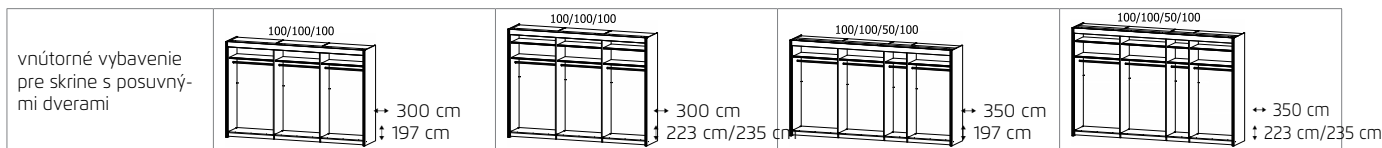

2 Úchytkové lišty ▶ FARBA KORPUSU

3	Šírka v cm	hĺbka 65 cm	Náčrt	300	300	300	350	350	350
				300	300	300	350	350	350
SKRINE S POSUVNÝMI DVERAMI									
šrafovaná plocha = zrkadlo									
Popis				3-dver.	3-dver., 1dvere so zrkadlami	3-dver., 3dvere so zrkadlami	4-dver.	4-dver., 2dvere so zrkadlami	4-dver., 4dvere so zrkadlami
Rozdelenie korpusu (cm)				100|100|100	100|100|100	100|100|100	100|100|50|100	100|100|50|100	100|100|50|100
VÝŠKA 197 CM				▼ Č. výř. ▼ Cena	...	...	VÝŠKA 197 CM		
Dekor	bez osvetlenia			3I13	2I13	2I14	3I17	2I17	2I18
	s osvetlením			3L25	2L37	27L5	3L26	2L38	27L6
Farebné sklo	bez osvetlenia			2IG5	2255	-	2IG7	2256	-
	s osvetlením			2LG5	25L4	-	2LG6	25L5	-
VÝŠKA 223 CM				▼ Č. výř. ▼ Cena	...	...	VÝŠKA 223 CM		
Dekor	bez osvetlenia			4I13	5I13	5I14	4I17	5I17	5I18
	s osvetlením			4L25	5L37	59LF	4L26	5L38	59LJ
Farebné sklo	bez osvetlenia			58G5	524F	-	58G7	524J	-
	s osvetlením			5LG5	56L4	-	5LG6	56L5	-
VÝŠKA 235 CM				▼ Č. výř. ▼ Cena	...	...	VÝŠKA 235 CM		
Dekor	bez osvetlenia			1I13	1I33	1I34	1I17	1I37	1I38
	s osvetlením			1L25	1L37	16L5	1L26	1L38	16L6
Farebné sklo	bez osvetlenia			13G5	1355	-	13G7	1356	-
	s osvetlením			1LG5	14L4	-	1LG6	14L5	-