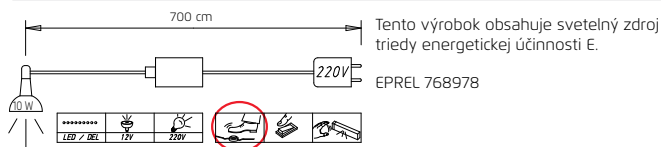

2 Úchytkové lišty ▶ FARBA KORPUSU

3	Šírka v cm	hĺbka 65 cm	Náčrt	300	300	300	350	350	350
				300	300	300	350	350	350
SKRINE S POSUVNÝMI DVERAMI									
šrafovaná plocha = zrkadlo									
Popis				3-dver.	3-dver., 1dvere so zrkadlami	3-dver., 3dvere so zrkadlami	4-dver.	4-dver., 2dvere so zrkadlami	4-dver., 4dvere so zrkadlami
Rozdelenie korpusu (cm)				100|100|100	100|100|100	100|100|100	100|100|50|100	100|100|50|100	100|100|50|100
VÝŠKA 197 CM				▼ Č. výř. ▼ Cena	...	...	VÝŠKA 197 CM		
Dekor	bez osvetlenia			3I13	2I13	2I14	3I17	2I17	2I18
	s osvetlením			3L25	2L37	27L5	3L26	2L38	27L6
Farebné sklo	bez osvetlenia			2IG5	2255	-	2IG7	2256	-
	s osvetlením			2LG5	25L4	-	2LG6	25L5	-
VÝŠKA 223 CM				▼ Č. výř. ▼ Cena	...	...	VÝŠKA 223 CM		
Dekor	bez osvetlenia			4I13	5I13	5I14	4I17	5I17	5I18
	s osvetlením			4L25	5L37	59LF	4L26	5L38	59LJ
Farebné sklo	bez osvetlenia			58G5	524F	-	58G7	524J	-
	s osvetlením			5LG5	56L4	-	5LG6	56L5	-
VÝŠKA 235 CM				▼ Č. výř. ▼ Cena	...	...	VÝŠKA 235 CM		
Dekor	bez osvetlenia			1I13	1I33	1I34	1I17	1I37	1I38
	s osvetlením			1L25	1L37	16L5	1L26	1L38	16L6
Farebné sklo	bez osvetlenia			13G5	1355	-	13G7	1356	-
	s osvetlením			1LG5	14L4	-	1LG6	14L5	-