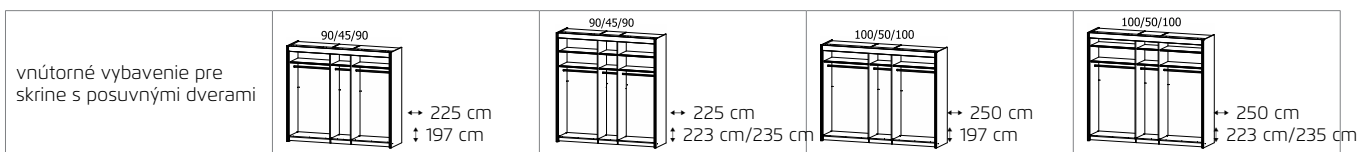

IMPERIAL 2.6

rauch ORANGE +

1	Č. MOD.	ČELNÉ VYHOTOVENIE ▶	DEKOR	FAREBNÉ SKLO
	Farba korpusu ▼		Alpská biela	hodvábne sivá
	Dekoračná tlač		A6W06	A6W16
	Dekoračná tlač dub Sonoma		A6W06	A6W16
	Dekoračná tlač dub Artisan		A5W06	A5W16
	Dekoračná tlač dub Sanremo svetlá		A4W06	A4W16
	Alpská biela		A8W06	A8W16
	hodvábne sivá		A1W06	A1W16

2 Úchytkové lišty ▶ FARBA KORPUSU

3	Šírka v cm	225	225	225	250	250	250
SKRINE S POSUVNÝMI DVERAMI šrafovaná plocha = zrkadlo	hĺbka 65 cm						
	Náčrt						
	Popis	3-dver.	3-dver., 1dvere so zrkadlami	3-dver., 3dvere so zrkadlami	3-dver.	3-dver., 1dvere so zrkadlami	3-dver., 3dvere so zrkadlami
	Rozdelenie korpusu (cm)	90|45|90	90|45|90	90|45|90	100|50|100	100|50|100	100|50|100
VÝŠKA 197 CM		▼ Č. výr. ▼ Cena ...			VÝŠKA 197 CM		
Dekor	bez osvetlenia	3107	2107	2108	3109	2109	2110
	s osvetlením	3L23	2L35	27L3	3L24	2L36	27L4
Farebné sklo	bez osvetlenia	21G3	2253	-	21G4	2254	-
	s osvetlením	2L53	25L2	-	2L54	25L3	-
VÝŠKA 223 CM		▼ Č. výr. ▼ Cena ...			VÝŠKA 223 CM		
Dekor	bez osvetlenia	4107	5107	5108	4109	5109	5110
	s osvetlením	4L23	5L35	59LC	4L24	5L36	59LD
Farebné sklo	bez osvetlenia	58G3	524C	-	58G4	524D	-
	s osvetlením	5L53	56L2	-	5L54	56L3	-
VÝŠKA 235 CM		▼ Č. výr. ▼ Cena ...			VÝŠKA 235 CM		
Dekor	bez osvetlenia	1107	1127	1128	1109	1129	1130
	s osvetlením	1L23	1L35	16L3	1L24	1L36	16L4
Farebné sklo	bez osvetlenia	13G3	1353	-	13G4	1354	-
	s osvetlením	1L53	14L2	-	1L54	14L3	-

Ďalšie šírky na ďalšej strane.