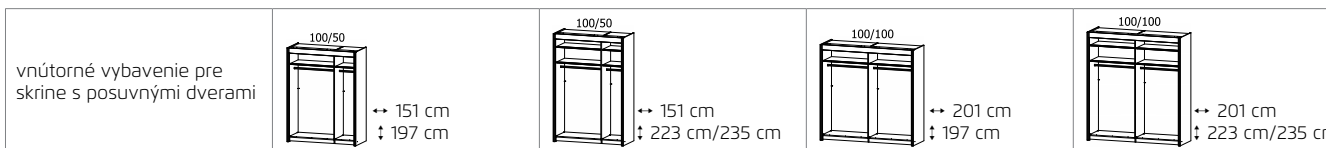

1	Č. MOD.	ČELNÉ VYHOTOVENIE ▶	DEKOR		FAREBNÉ SKLO	
	Farba korpusu ▼		Alpská biela	hodvábne sivá	krištáľovo biela	hodvábne sivá
	Dekoračná tlač dub Sonoma		A6W06	A6W16	A6W86	A6W96
	Dekoračná tlač dub Artisan		A5W06	A5W16	A5W86	A5W96
	Dekoračná tlač dub Sanremo svetlá		A4W06	A4W16	A4W86	A4W96
	Alpská biela		A8W06	A8W16	A8W86	A8W96
	hodvábne sivá		A1W06	A1W16	A1W86	A1W96

2	Úchytkové lišty ▶	FARBA KORPUSU

3	Šírka v cm	151	151	151	201	201	201
SKRINE S POSUVNÝMI DVERAMI šrafovaná plocha = zrkadlo	hĺbka 65 cm						
	Náčrt						
Popis		2-dver.	2-dver., 1dvere so zrkadlami	2-dver., 2dvere so zrkadlami	2-dver.	2-dver., 1dvere so zrkadlami	2-dver., 2dvere so zrkadlami
Rozdelenie korpusu (cm)		100|50	100|50	100|50	100|100	100|100	100|100
VÝŠKA 197 CM	▼ Č. výr.	▼ Cena	...	...	VÝŠKA 197 CM		
Dekor	bez osvetlenia	3I01	2I01	2I02	3I05	2I05	2I06
	s osvetlením	3L21	2L33	27L1	3L22	2L34	27L2
Farebné sklo	bez osvetlenia	2I01	2251	-	2I02	2252	-
	s osvetlením	2L51	25L0	-	2L52	25L1	-
VÝŠKA 223 CM	▼ Č. výr.	▼ Cena	...	...	VÝŠKA 223 CM		
Dekor	bez osvetlenia	4I01	5I01	5I02	4I05	5I05	5I06
	s osvetlením	4L21	5L33	59LA	4L22	5L34	59LB
Farebné sklo	bez osvetlenia	5I01	524A	-	5I02	524B	-
	s osvetlením	5L51	56L0	-	5L52	56L1	-
VÝŠKA 235 CM	▼ Č. výr.	▼ Cena	...	...	VÝŠKA 235 CM		
Dekor	bez osvetlenia	1I01	1I21	1I22	1I05	1I25	1I26
	s osvetlením	1L21	1L33	16L1	1L22	1L34	16L2
Farebné sklo	bez osvetlenia	13G1	1351	-	13G2	1352	-
	s osvetlením	1L51	14L0	-	1L52	14L1	-

Ďalšie šírky na ďalšej strane.