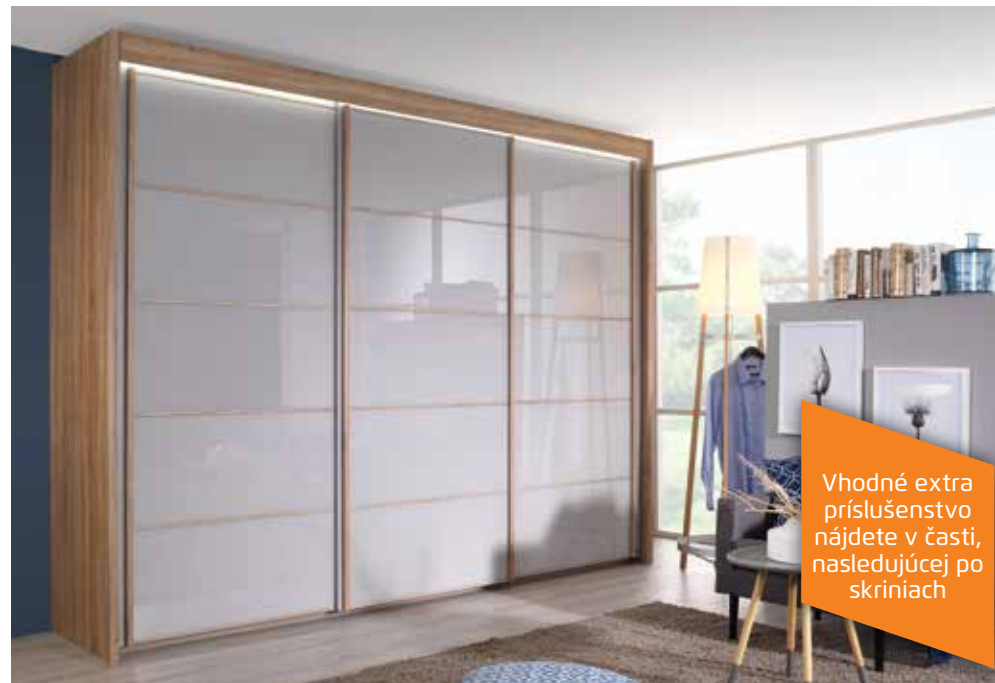

Vhodné extra príslušenstvo nájdete v časti, nasledujúcej po skrinách

Farba korpusu:

Farby prednej strany:

Jednoduché plánovanie pomocou:

furnplan

Dodávateľ: Rauch Möbelwerke GmbH