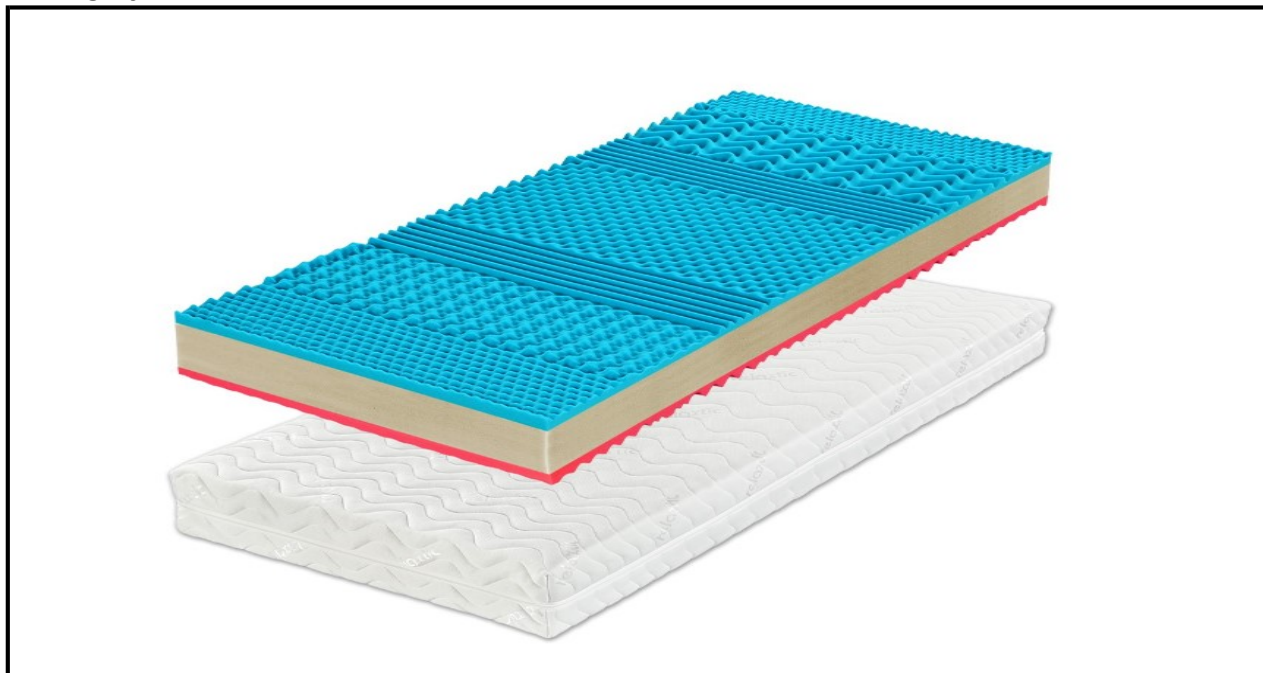

Typový plán PALAU NEW

SCONTO
NÁBYTOK

katalógový artikel: 4142085.99

Popis	Robustný matrac pre tuhšie ležanie a dokonalé pohodlie, skvelé ortopedické vlastnosti. Strana Soft - pamäťová pena (prispôsobenie a úľava pre kĺby), strana Hard - pružná Flexifoam® pena (ortopedické vlastnosti, elasticita, vzdušnosť a odolnosť). Stabilný stred jadra zo studenej peny. Prateľný poťah Relaxtic (60 ° C), vybavený vrstvou dutého vlákna. Vhodný pre latkové aj lamelové rošty (pevné aj polohovateľné). Výška matraca 22 cm, nosnosť 170 kg.	
Rozmer	Artiklové číslo	
80 x 195	4142085.11	
85 x 195	4142085.12	
80 x 190	4142085.09	
80 x 200	4142085.00	
90 x 190	4142085.10	
90 x 200	4142085.01	
100 x 200	4142085.02	
110 x 200	4142085.03	
120 x 200	4142085.04	
140 x 200	4142085.05	
160 x 200	4142085.06	
180 x 200	4142085.07	
200 x 200	4142085.08	

*** Príplatok za atypický rozmer matraca je 10% k najbližšiemu väčšiemu rozmeru (pri skladových modeloch pri zmene rozmeru vychádzajte z ceny najbližšieho väčšieho rozmeru)

Typické rozmery matracov sú: 80x200, 80x195, 90x190, 85x195, 90x200, 100x200cm