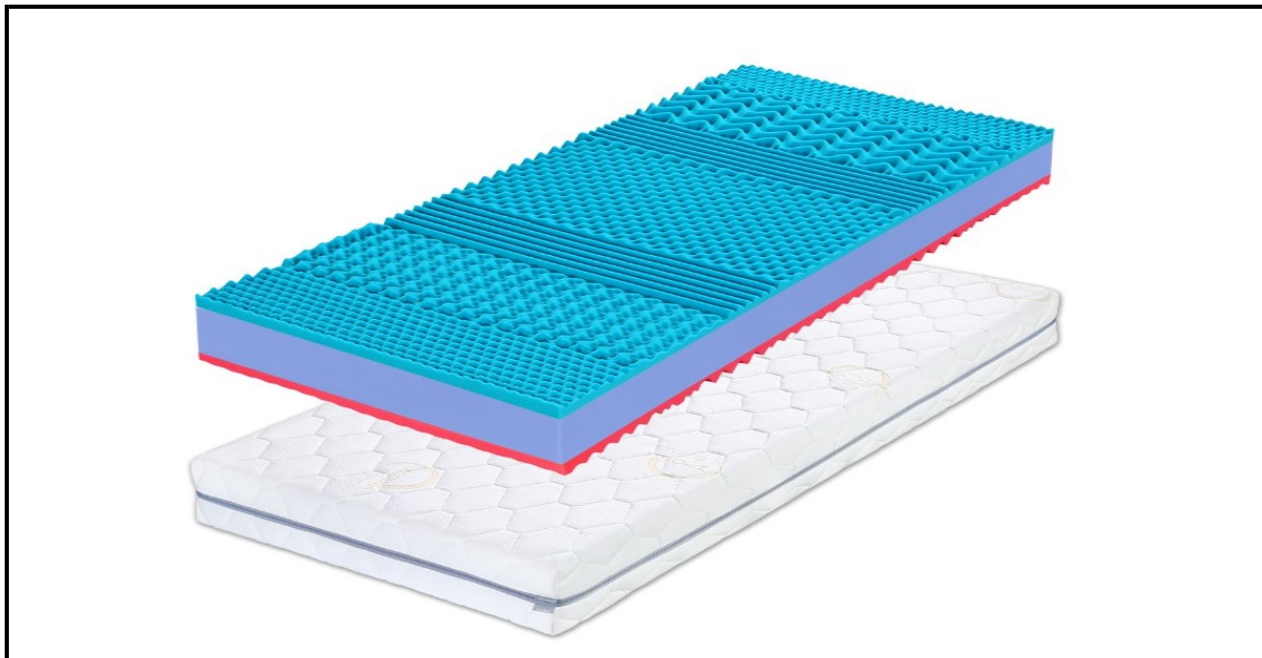

Typový plán PALAU CLINIC

SCONTO
N Á B Y T O K

katalógový artikel: 4142086.99

Popis

Pevný matrac so skvelými ortopedickými vlastnosťami. 7-zónová masážna 3D profilácia. Visco XXL konštrukcia s mimoriadne vysokou nosnosťou, zvýšená tuhosť a dokonalé pohodlie - otočením matraca sa zvolí medzi pružnosťou a pamäťovým komfortom. Strana SOFT - pamäťová pena (dokonalé prispôsobenie telu a úľava pre kĺby, minimalizuje tvorbu preležanín). Strana HARD - pružná pena Flexifoam®. Pevná stredová základňa z Flexifoam® peny vyššej objemovej hmotnosti. Termoregulačný poťah Thermo (pranie na 60 ° C) s prírodnými vláknami TENCEL, vybavený klimatizačnou vrstvou dutého vlákna. Vhodný pre latkové a lamelové rošty (pevné aj polohovateľné). Výška 22 cm, nosnosť 170 kg.

Rozmer	Artiklové číslo	
80 x 195	4142086.99	
85 x 195	4142086.99	
80 x 200	4142086.00	
90 x 190	4142086.99	
90 x 200	4142086.01	
100 x 200	4142086.02	
110 x 200	4142086.03	
120 x 200	4142086.04	
140 x 200	4142086.05	
160 x 200	4142086.06	
180 x 200	4142086.07	
200 x 200	4142086.08	