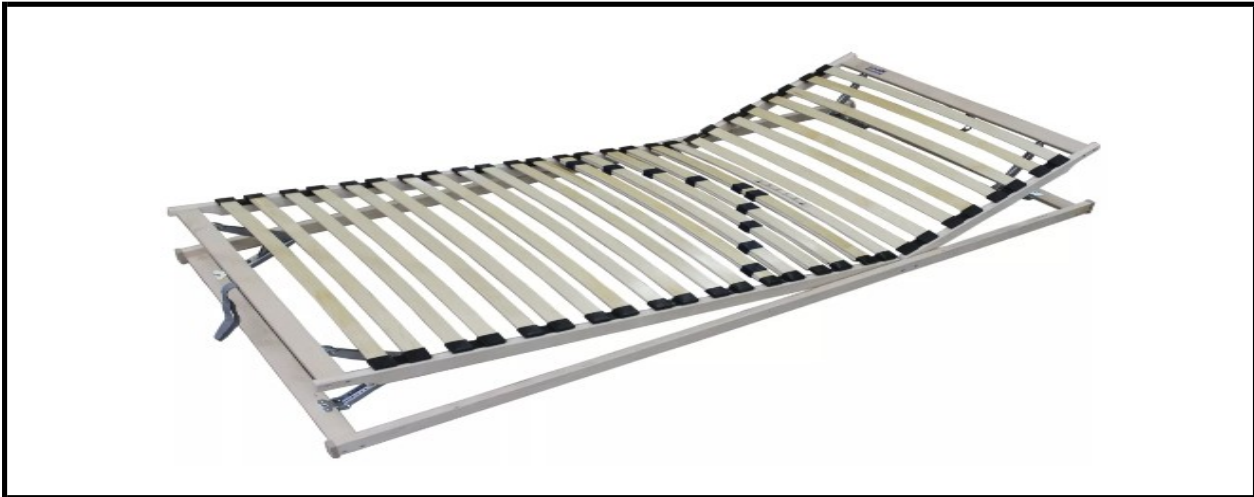

Typový plán SINGLE HN T5

SCONTO
NÁBYTOK

katalógový artikel: 4132130.99

popis:

Lamelový polohovací rošt. 26 pružných lamiel vo zdvojených puzdrách, možnosť nastavenia tvrdosti v bedrovej časti. Masívne drevo sibírskej brezy - vyššia pevnosť a odolnosť. Nosnosť 110kg

rozmer	artiklové číslo	
80 x 200	4132130.00	
90 x 200	4132130.01	
100 x 200	4132130.99	
110 x 200	4132130.99	
120 x 200	4132130.99	
130 x 200	4132130.99	
140 x 200	4132130.99	
90 x 190	4132130.02	
atypický rozmer do 100 x 200 cm	4132130.99	

príplatky za atypický rozmer - ŠÍRKA <i>(pripočíta sa vždy k základnej cene daného rozmeru)</i>	do rozmeru 110 x 200	+ 10%
	do rozmeru 120 x 200	+ 20%
	do rozmeru 130 x 200	+ 30%
	do rozmeru 140 x 200	+ 40%
príplatky za atypický rozmer - DĹŽKA	dĺžka roštu 201-210 cm	príplatok 10%
	dĺžka roštu 211 - 220 cm	príplatok 20%