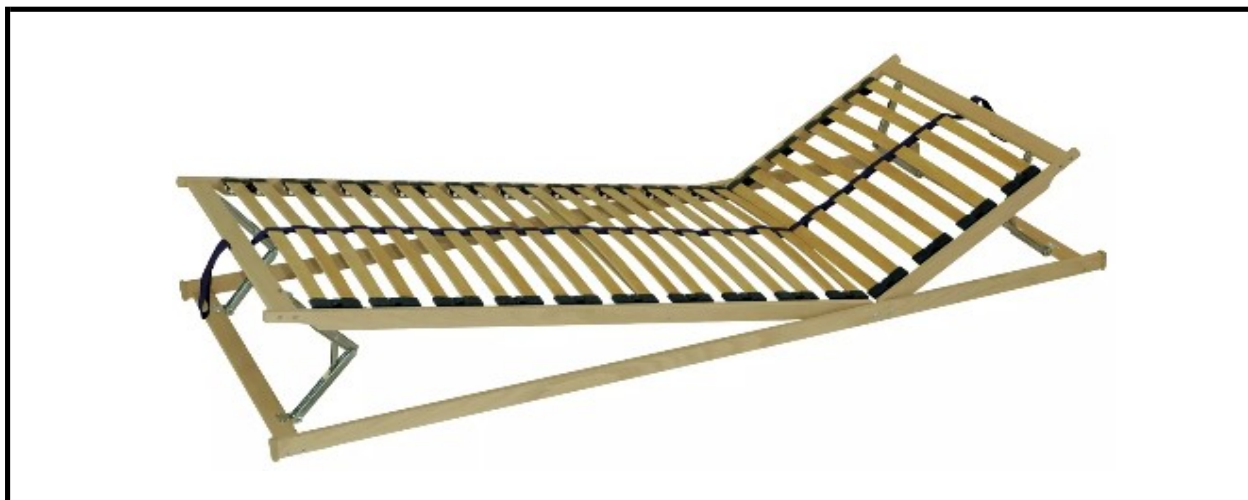

Typový plán DOUBLE HN T5

SCONTO
NÁBYTOK

katalógový artikel: 4132127.99

popis:

Lamelový rošt s polohovaním hlavy a nôh, možnosť nastavenia tuhosti v bedrovej oblasti. Vyrobený zo sibírskej brezy - vyššiu pevnosť a odolnosť voči parazitom, hubám aj plesniam. Vhodný pre penové a latexové matrace. Nosnosť 130kg.

rozmer	artiklové číslo	
80 x 200	4132127.00	
90 x 200	4132127.01	
100 x 200	4132127.02	
110 x 200	4132127.99	
120 x 200	4132127.99	
130 x 200	4132127.99	
140 x 200	4132127.99	
90 x 190	4132127.03	
atypický rozmer do 100 x 200 cm	4132127.99	

príplatky za atypický rozmer - ŠÍRKA <i>(pripočíta sa vždy k základnej cene daného rozmeru)</i>	do rozmeru 110 x 200	+ 10%
	do rozmeru 120 x 200	+ 20%
	do rozmeru 130 x 200	+ 30%
	do rozmeru 140 x 200	+ 40%
príplatky za atypický rozmer - DĹŽKA	dĺžka roštu 201-210 cm	príplatok 10%
	dĺžka roštu 211 - 220 cm	príplatok 20%