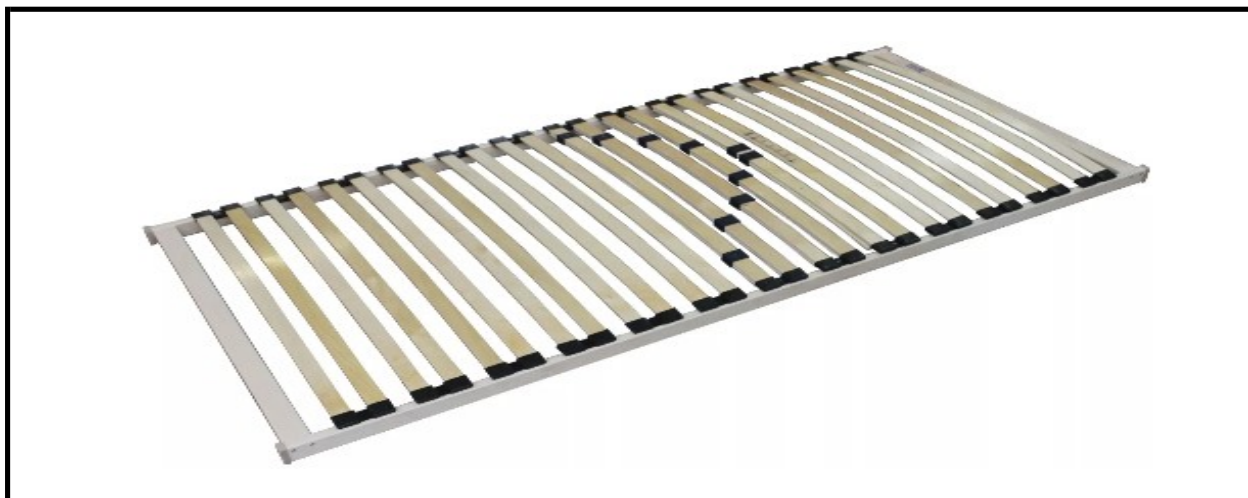

Typový plán SINGLE T5

SCONTO
NÁBYTOK

katalógový artikel: 4132128.99

popis:

Štandardný pevný lamelový rošt, 26 lamiel vo zdvojených puzdrách. Možnosť nastavenia tvrdosti v bedrovej oblasti. Vhodný pre penové a latexové matrace. Nosnosť 110kg.

rozmer	artiklové číslo	
80 x 200	4132128.00	
90 x 200	4132128.01	
100 x 200	4132128.99	
110 x 200	4132128.99	
120 x 200	4132128.99	
130x200	4132128.99	
140 x 200	4132128.99	
90 x 190	4132128.02	
atypický rozmer do 100 x 200 cm	4132128.99	

príplatky za atypický rozmer - ŠÍRKA <i>(pripočíta sa vždy k základnej cene daného rozmeru)</i>	do rozmeru 110 x 200	+ 10%
	do rozmeru 120 x 200	+ 20%
	do rozmeru 130 x 200	+ 30%
	do rozmeru 140 x 200	+ 40%
príplatky za atypický rozmer - DĹŽKA	dĺžka roštu 201-210 cm	príplatok 10%
	dĺžka roštu 211 - 220 cm	príplatok 20%