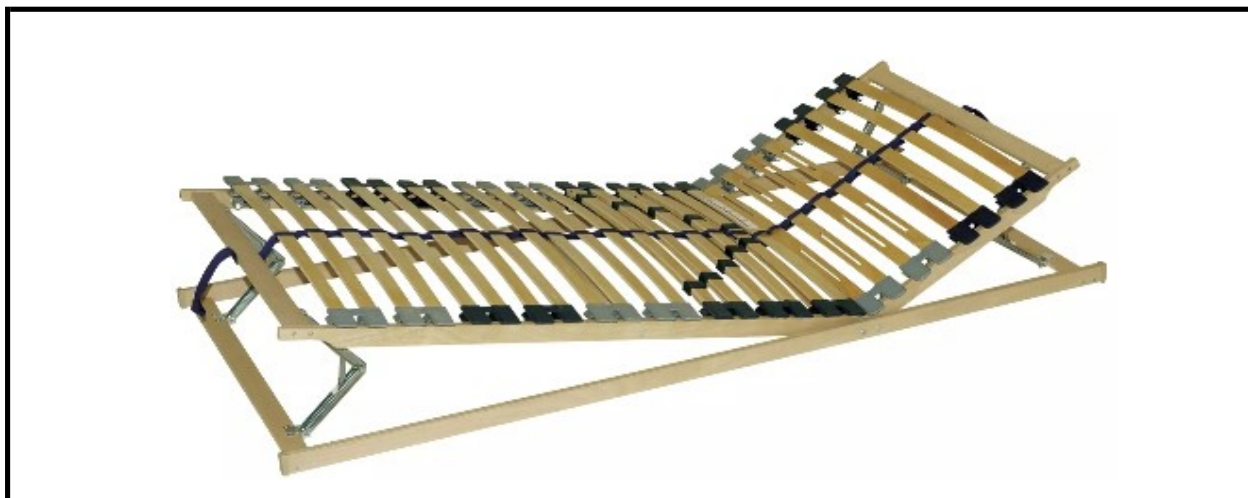

Typový plán SUPER HN T5

SCONTO
NÁBYTOK

katalógový artikel: 4132132.99

popis:

Lamelový rošt s polohovaním hlavy a nôh, 6 ergonomických zón. Možnosť nastavenia tvrdosti bedier, stabilizačný stredový popruh pre zvýšenie odolnosti. Nosnosť 130kg.

rozmer	artiklové číslo	
80 x 200	4132132.00	
90 x 200	4132132.01	
100 x 200	4132132.99	
110 x 200	4132132.99	
120 x 200	4132132.99	
130 x 200	4132132.99	
140 x 200	4132132.99	
90 x 190	4132132.02	
atypický rozmer do 100 x 200 cm	4132132.99	

príplatky za atypický rozmer - ŠÍRKA <i>(pripočíta sa vždy k základnej cene daného rozmeru)</i>	do rozmeru 110 x 200	+ 10%
	do rozmeru 120 x 200	+ 20%
	do rozmeru 130 x 200	+ 30%
	do rozmeru 140 x 200	+ 40%
príplatky za atypický rozmer - DĹŽKA	dĺžka roštu 201-210 cm	príplatok 10%
	dĺžka roštu 211 - 220 cm	príplatok 20%