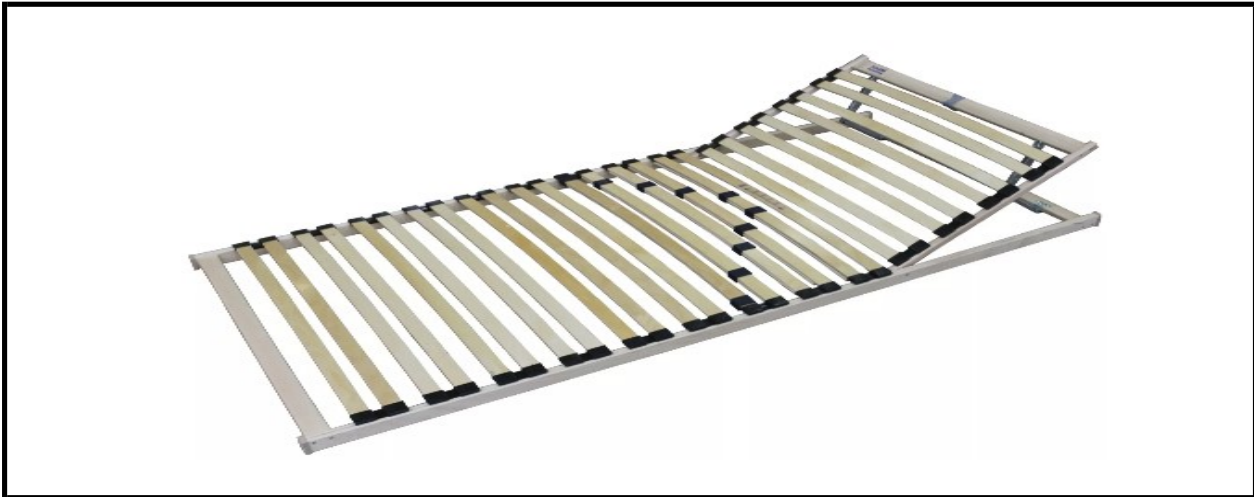

Typový plán SINGLE H+T5

SCONTO
NÁBYTOK

katalógový artikel: 4133018.99

popis:

Lamelový rošt s polohovaním hlavy, 26 lamiel zo sibírskej brezy (vyššia pevnosť a odolnosť) vo zdvojených puzdrách. Možnosť nastavenia tuhosti v bedrovej oblasti. Nosnosť 110kg.

rozmer	artiklové číslo	
80 x 200	4133018.00	
90 x 200	4133018.01	
100 x 200	4133018.99	
110 x 200	4133018.99	
120 x 200	4133018.99	
130 x 200	4133018.99	
140 x 200	4133018.99	
90 x 190	4133018.99	
atypický rozmer do 100 x 200 cm	4133018.99	

príplatky za atypický rozmer - ŠÍRKA <i>(pripočíta sa vždy k základnej cene daného rozmeru)</i>	do rozmeru 110 x 200	+ 10%
	do rozmeru 120 x 200	+ 20%
	do rozmeru 130 x 200	+ 30%
	do rozmeru 140 x 200	+ 40%
príplatky za atypický rozmer - DĹŽKA	dĺžka roštu 201-210 cm	príplatok 10%
	dĺžka roštu 211 - 220 cm	príplatok 20%