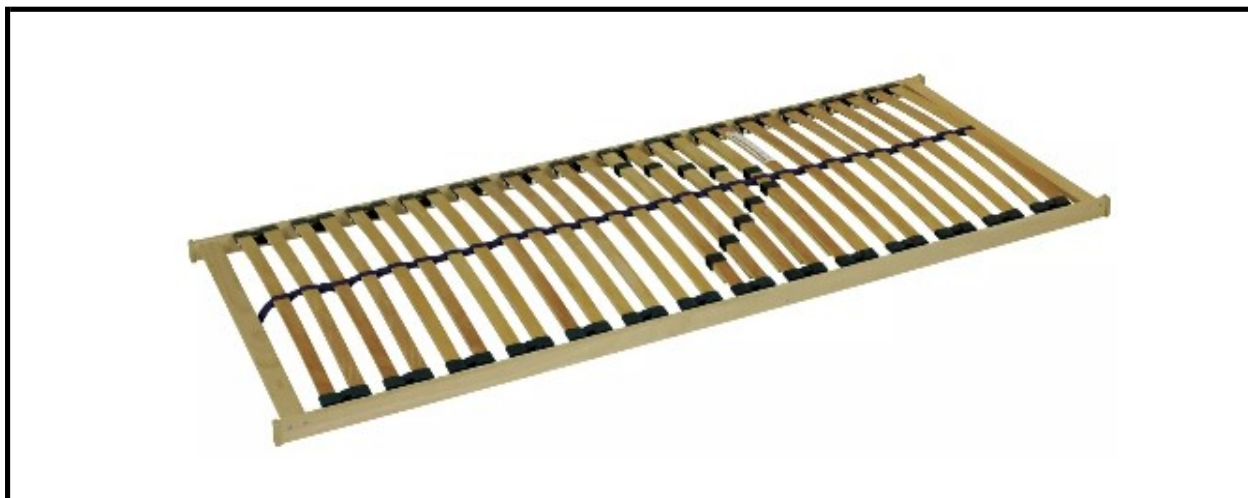

Typový plán DOUBLE T5

SCONTO
NÁBYTOK

katalógový artikel: 4132126.99

popis:

Pevný lamelový rošt s možnosťou nastavenia tuhosti v stredovej bedrovej časti. Pružné lamely v dvojbodových puzdrách. Vyrobený z dreva sibírskej brezy (vyššia pevnosť a odolnosť voči parazitom, hubám i plesniam). Nosnosť 120 kg.

rozmer	artiklové číslo	
80 x 200	4132126.00	
90 x 200	4132126.01	
100 x 200	4132126.02	
110 x 200	4132126.99	
120 x 200	4132126.05	
130x200	4132126.99	
140 x 200	4132126.03	
90 x 190	4132126.04	
atypický rozmer do 100 x 200 cm	4132126.99	

príplatky za atypický rozmer - ŠÍRKA <i>(pripočíta sa vždy k základnej cene daného rozmeru)</i>	do rozmeru 110 x 200	+ 10%
	do rozmeru 120 x 200	+ 20%
	do rozmeru 130 x 200	+ 30%
	do rozmeru 140 x 200	+ 40%
príplatky za atypický rozmer - DĹŽKA	dĺžka roštu 201-210 cm	príplatok 10%
	dĺžka roštu 211 - 220 cm	príplatok 20%

*** pri predĺženej dĺžke a šírke sa príplatky sčítajú (napr. 210 x 120...+30%)**