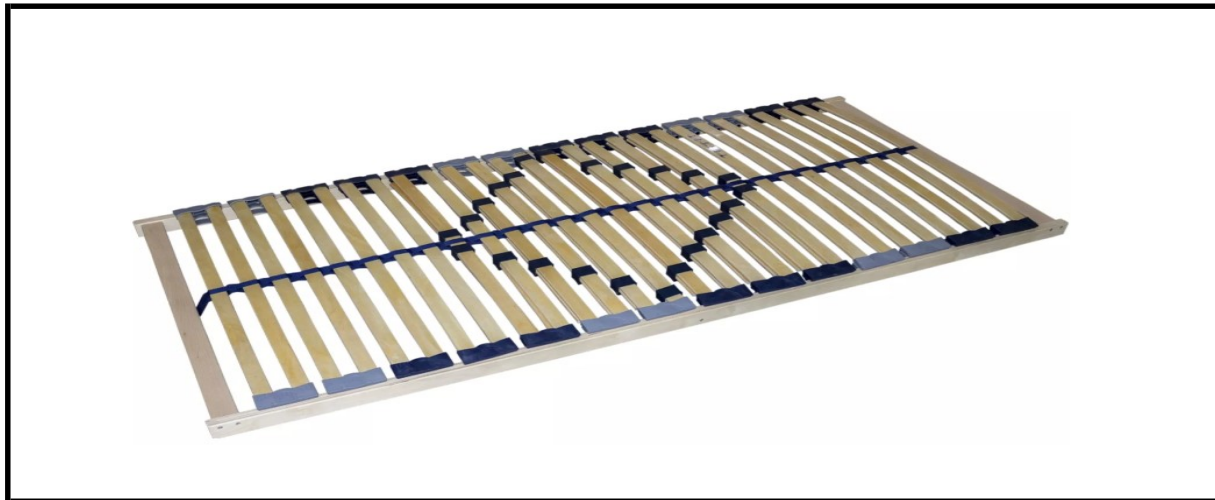

Typový plán SUPER T12 MAXI

SCONTO
N Á B Y T O K

katalógový artikel: 4140807.99

popis:

Zosilnený lamelový rošt, nepolohovateľný, 28 lamiel vo výkyvných zdvojených kaučukových puzdrách, spevnenie stredovej časti s nastavením tvrdosti lamiel, spevňujúci a stabilizačný stredový popruh, vhodný pre latexové a penové matrace, nosnosť do 200 kg.

rozmer	artiklové číslo	
80 x 200	4140807.99	
90 x 200	4140807.00	