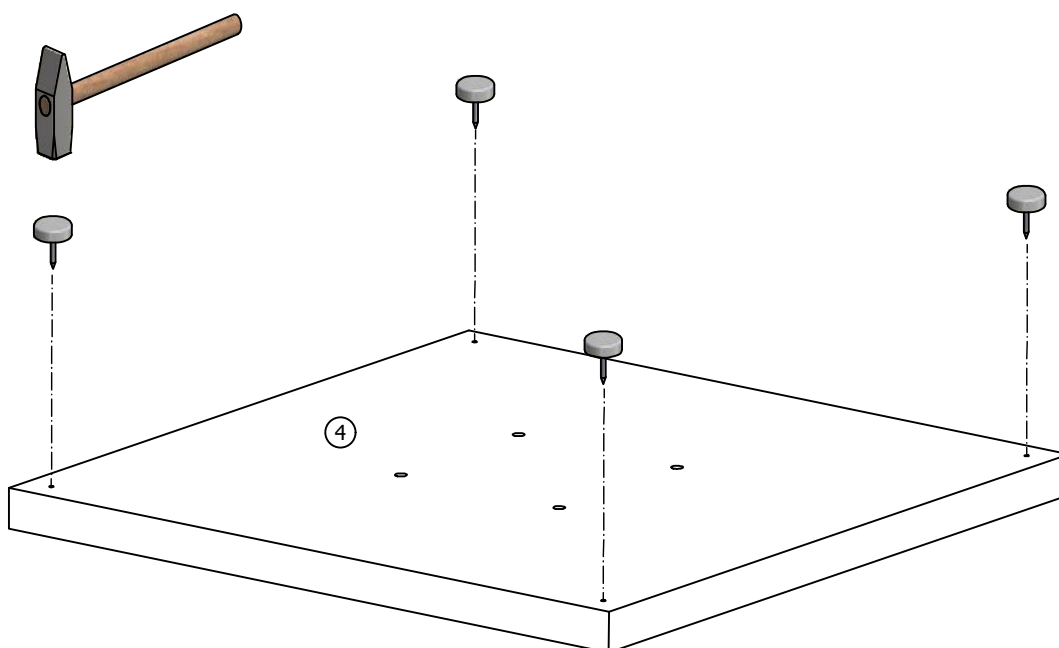

D

6HR4

1x

30 min

BENCH SECTIONS
BAUTEILE
CZESY
DÍLY
DIELY

Rozměry/Rozmery: (1) (4)

70 x 70 cm	1287-7000	1287-7001
90 x 70 cm	1255-7000	1287-7001
90 x 90 cm	1289-7000	1289-7001

1