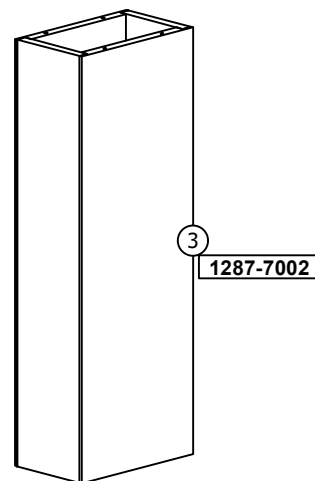

ASSEMBLY INSTRUCTIONS - AUFBAUANLEITUNG -
 INSTRUKCJA MONTAZU - MONTÁŽNÍ/MONTÁŽNY
 NÁVOD

1287

70 x 70 cm

1288

90 x 70 cm

1289

90 x 90 cm

A

7x70

8x

B

4x30

6x

C

Ø15

4x

D

6HR4

1x

30 min

BENCH SECTIONS
BAUTEILE
CZESY
DÍLY
DIELY

Rozměry/Rozmery: (1) (4)

70 x 70 cm	1287-7000	1287-7001
90 x 70 cm	1255-7000	1287-7001
90 x 90 cm	1289-7000	1289-7001

1