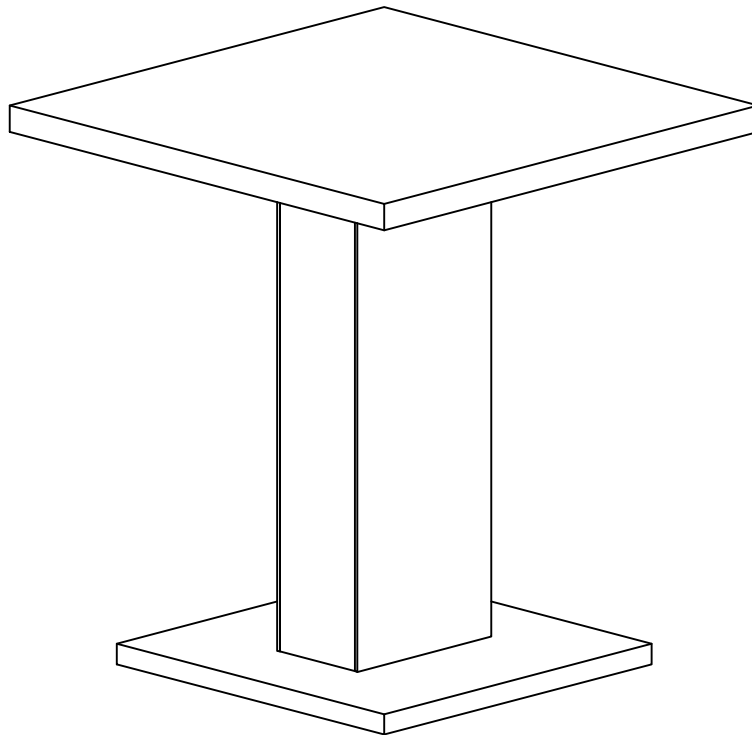

ASSEMBLY INSTRUCTIONS - AUFBAUANLEITUNG -
 INSTRUKCJA MONTAZU - MONTÁŽNÍ/MONTÁŽNY
 NÁVOD

1287

70 x 70 cm

1288

90 x 70 cm

1289

90 x 90 cm

A

7x70

8x

B

4x30

6x

C

Ø15

4x

D

6HR4

1x

30 min

BENCH SECTIONS
BAUTEILE
CZESY
DÍLY
DIELY

Rozměry/Rozmery: (1) (4)

70 x 70 cm	1287-7000	1287-7001
90 x 70 cm	1255-7000	1287-7001
90 x 90 cm	1289-7000	1289-7001

1