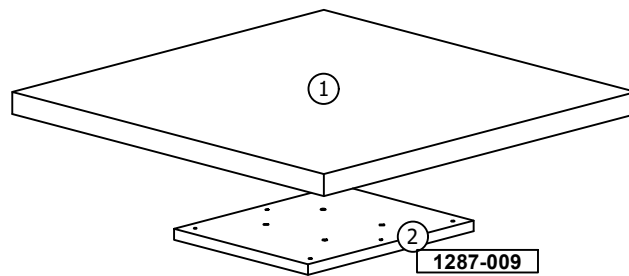

D

6HR4

1x

30 min

BENCH SECTIONS
BAUTEILE
CZESY
DÍLY
DIELY

Rozměry/Rozmery: (1) (4)

70 x 70 cm	1287-7000	1287-7001
90 x 70 cm	1255-7000	1287-7001
90 x 90 cm	1289-7000	1289-7001

1