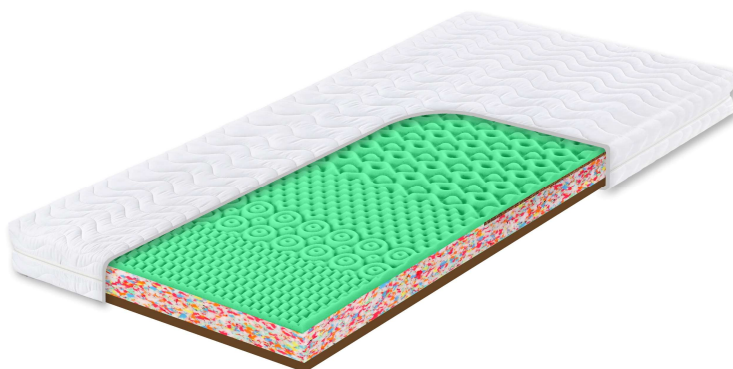

# Typový plán VISCO KOKOS CLINIC

**SCONTO**  
NÁBYTOK

katalógový artikel: 4143939.99

<b>Popis</b>	<p>Tuhší matrac s pamäťovou penou, kokosovou výstuhou, 7 anatomickými zónami a poťahom, prateľným na vyvárku pre dokonalú hygienu. Obojstranný matrac s rozdielnou tuhosťou.</p> <p>Strana s pamäťovou penou pre maximálne pohodlie a pružná strana s pevným ležaním. 7 – zónová profilácia na pamäťovej strane prináša úľavu napätého svalstva, prekrvenie pokožky a zvýšené prúdenie vzduchu. Kokosová vrstva v najviac zaťažovanej oblasti matraca sa stará o zvýšenú výdrž a podporu. Vrstva neprofilovanej peny na strane Classic pre milovníkov tuheho ležania. Poťah Mikrofáza - Prateľný na 95 ° C na zachovanie vysokého hygienického štandardu. Prešívany klimatizačnou vrstvou dutého vlákna, priedušný, navrhnutý na časté pranie. Vďaka vysokej teplote prania dochádza k zníženiu výskytu alergénov a baktérií.</p>
<b>Rozmer</b>	<b>Artiklové číslo</b>
80 x 195	4143939.99
80 x 190	4143939.99
85 x 195	4143939.99
80 x 200	<b>4143939.00</b>
90 x 190	4143939.99
90 x 200	<b>4143939.01</b>
100 x 200	<b>4143939.02</b>
110 x 200	<b>4143939.03</b>
120 x 200	<b>4143939.04</b>
140 x 200	<b>4143939.05</b>
160 x 200	<b>4143939.06</b>
180 x 200	<b>4143939.07</b>
200 x 200	<b>4143939.08</b>