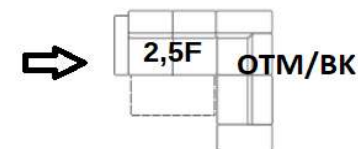

Zloženie potahu plochy na ležanie: 100% PES

Materiál plocha na ležanie: Mikrovláknó (tmavej farby - antracit/ svetlej farby - béžová).

DETAILY

- Výška:** 81 – 97 cm
- Plocha na ležanie:** 126 x 190 cm
- Výška sedenia:** 44 cm
- Hĺbka sedadla:** 58 cm

NÔŽKY

Drevená nôžka
(Množstvo: 6 kusov, výška: 5 cm)

OBJEDNÁVKA

1. VÝBER PRVKY

Uvedte vyššie uvedené, počnúc zostavou vľavo, ako je uvedené na obrázku nižšie: 2,5F – OTM/BK

2. VÝBER NÔŽKY

Drevená nôžka*

*vyber farbu podľa vzoru dreva