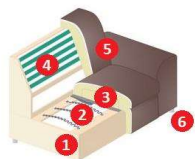

POPIS PRODUKTU

- 1 **Rám** *Masívne drevo a drevené materiály*
- 2 **Základné pruženie:** *Vlnové pružiny*
- 3 **Sedadlo:** *veľmi kvalitná studená pena*
- 4 **Operadlo:** *veľmi kvalitná pena, elastické čalúnené popruhy*
- 5 **Potah:** *Pravá koža + PVC / pravá koža / látka*
- 6 **Vyhotovenie nôžok:** *Drevo*
(Množstvo: 6 kusov, výška: 5 cm)

INFO

Funkcia: 5 nastaviteľných opierok hlavy, možnosť: funkcia spánku, úložný priestor

Úložný priestor: áno / úložný priestor biely

Pravý chrbát: Koženka, možnosť: Chrbát nepravý

Zloženie potahu chrbta: 2% PU 21% PES 77% PCV

Zloženie potahu plochy na ležanie: 100% PES

Materiál plocha na ležanie: Mikrovláknó (tmavej farby - antracit/ svetlej farby - béžová).

DETAILY

- Výška:** 81 – 97 cm
- Plocha na ležanie:** 126 x 190 cm
- Výška sedenia:** 44 cm
- Hĺbka sedadla:** 58 cm

SKRATKY

2,5	2,5-sedák s laktovou opierkou
OTM	Otoman
F	Funkcia spánku
BK	Úložný priestor
F/UP	Plocha na ležanie s pravým potahom
H/BK	Taburet s úložným priestorom
RU	Chrbát nepravý

DODATOČNÉ ÚDAJE

dostupné zrkadlovo
Chrbát pravý potah na výber
rozmer strany: 265 cm x 210 cm