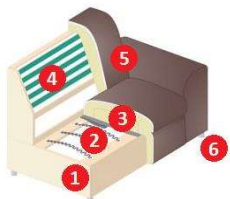

LUNA

OBJEDNÁVKA

INFO

VÝBER ZO

Uvedte prosím druh potahu (koža/látka) a farbu potahu.

POZNÁMKA PRE MODEL

Tvorbu vlniek z presedenia z dôvodov komfortu a dizajnu nie je možné vylúčiť ani u veľm kvalitného čalúneného nábytku. Nepredstavujú žiadny dôvod na reklamáciu, skôr sú podmienené modelom a sú vlastnosťou typickou pre tovar.

POPIS PRODUKTU

- 1 **RámÖ** *Masívne drevo a drevené materiály*
- 2 **Základné pruženie:** *Vlnové pružiny*
- 3 **Sedadlo:** *veľmi kvalitná studená pena*
- 4 **Operadlo:** *elastické pásy čalúnenia, silikón*
- 5 **Pot'ah:** *Pravá koža + PVC / pravá koža / látka*
- 6 **Vyhotovenie nôžok:** *Kov chróm*