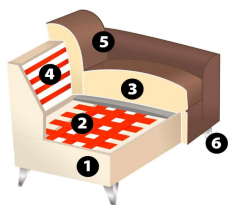

SPRING

OBJEDNÁVKA

INFO

VÝBER ZO

Uvedte prosím typ potahu (koža/látka), farbu potahu, verziu nožičiek a lakťovej opierky.

POZNÁMKA PRE MODEL

Tvorbu vlniek z presedenia z dôvodov komfortu a dizajnu nie je možné vylúčiť ani u veľmi kvalitného čalúneného nábytku. Nepredstavujú žiadny dôvod na reklamáciu, skôr sú podmienené modelom a sú vlastnosťou typickou pre tovar.

POPIS PRODUKTU

- 1 Rám** Rámy z masívneho dreva a materiály na báze dreva
- 2 Základné pruženie:** elastické pásy čalúnenia
- 3 Sedadlo:** veľmi kvalitná studená pena
- 4 Operadlo:** elastické popruhy čalúnenia, veľmi kvalitná pena
- 5 Poťah:** Pravá koža / látka
- 6 Vyhotovenie nôžok:** **Štandard:** Nôžka 2 Kov čierny matný V: 18 cm
Možnosť: Nôžka 3 Kov chróm V: 18 cm
Možnosť: Nôžka 4 drevo, buk - farba na výber, V: 18 cm

INFO

Vankúš: sú možné vankúše navyše

Úložný priestor: nie

Funkcia spánku: nie

Pravý chrbát: áno

Materiál chrbát: vždy v originálnom potahu koža/látka

DETAILY

Výška:	85 cm
Výška sedenia:	45 cm
Hĺbka sedadla:	57 cm