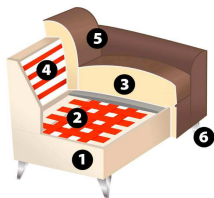

MILANO

OBJEDNÁVKA

INFO

VÝBER ZO

Uvedte prosím typ poťahu (koža/látka), farbu poťahu a farbu nožičiek kolor.

POZNÁMKA PRE MODEL

Tvorbu vlniek z presedenia z dôvodov komfortu a dizajnu nie je možné vylúčiť ani u veľmi kvalitného čalúneného nábytku. Nepredstavujú žiadny dôvod na reklamáciu, skôr sú podmienené modelom a sú vlastnosťou typickou pre tovar.

POPIS PRODUKTU

- 1 Rám:** *Masívne drevo a drevené materiály*
- 2 Základné pruženie:** *elastické pásy čalúnenia*
- 3 Sedadlo:** *veľmi kvalitná studená pena*
- 4 Operadlo:** *veľmi kvalitná pena, elastické čalúnené popruhy*
- 5 Poťah:** *Pravá koža / látka*
- 6 Vyhotovenie nožičiek:** *Kov chróm alebo kov čierny chróm*