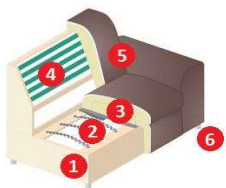

APOLLO

OBJEDNÁVKA

INFO

VÝBER ZO

Uvedte prosím zostavu, druh poťahu (koža/látka) a farbu poťahu.

POZNÁMKA PRE MODEL

Tvorbu vlniek z presedenia z dôvodov komfortu a dizajnu nie je možné vylúčiť ani u veľmi kvalitného čalúneného nábytku. Nepredstavujú žiadny dôvod na reklamáciu, skôr sú podmienené modelom a sú vlastnosťou typickou pre tovar.

POPIS PRODUKTU

- 1 **Rám** *masívne drevo a drevené materiály*
- 2 **Základné pruženie:** *vlnové pružiny*
- 3 **Sedadlo:** *veľmi kvalitná studená pena HR 30*
- 4 **Operadlo:** *veľmi kvalitná pena, elastické popruhy čalúnenia*
- 5 **Poťah:** *pravá koža + PVC / pravá koža / látka*
- 6 **Vyhotovenie nožičiek:** *kov chróm (výška: 12 cm)*
  množstvo: 9 kusov u REC/BK – ELE2,5F – OTM/BK
  množstvo: 6 kusov u 2F – OTM/BK
  množstvo: 7 kusov u 2F – REC/BK