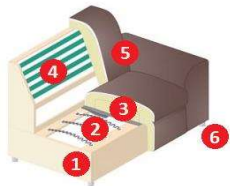

VARIO

OBJEDNÁVKA

INFO

VÝBER ZO

Uvedte prosím zostavu, druh poťahu (koža/látka) a farbu poťahu.

POZNÁMKA PRE MODEL

Tvorbu vlniek z presedenia z dôvodov komfortu a dizajnu nie je možné vylúčiť ani u veľmi kvalitného čalúneného nábytku. Nepredstavujú žiadny dôvod na reklamáciu, skôr sú podmienené modelom a sú vlastnosťou typickou pre tovar.

POPIS PRODUKTU

1. 1 **Rám** *Masívne drevo a drevené materiály*
   - 2 **Základné pruženie:** *Vlnové pružiny*
   - 3 **Sedadlo** *veľmi kvalitná studená pena HR 30*
   - 4 **Operadlo** *Silikón, elastické pásy čalúnenia*
   - 5 **Poťah:** *Pravá koža + PVC / pravá koža / látka*
   - 6 **Vyhotovenie nožičiek:** *Kov chróm (výška: 10 cm)*
2. *Množstvo: 5 kusov u 2F – OTM/BK*
   Množstvo: 6 kusov u 2F – REC/BK
   Množstvo: 7 kusov u REC – ELE2F – OTM/BK