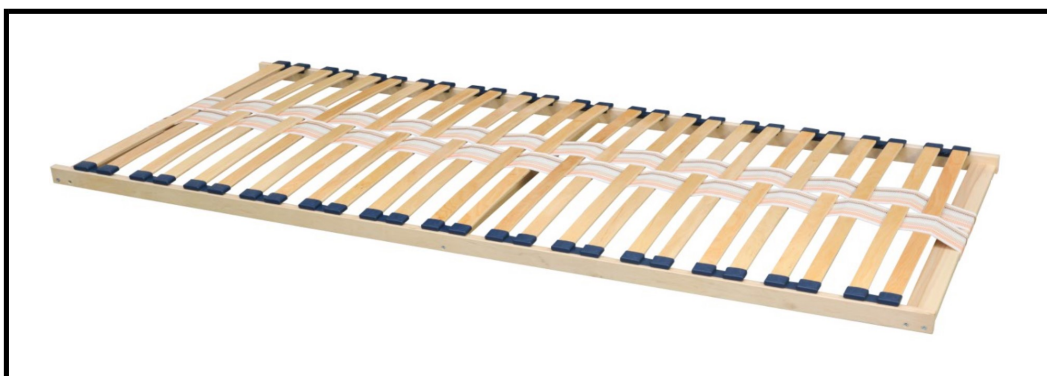

Typový plán Jakub

SCONTO
N Á B Y T O K

katalógový artikel: 4139605.99

max. nosnosť 120 kg

rozmer	artiklové číslo
80x200	4139605.03
90x200	4139605.00
100x200	4139605.99
120x200	4139605.99
140x200	4139605.01