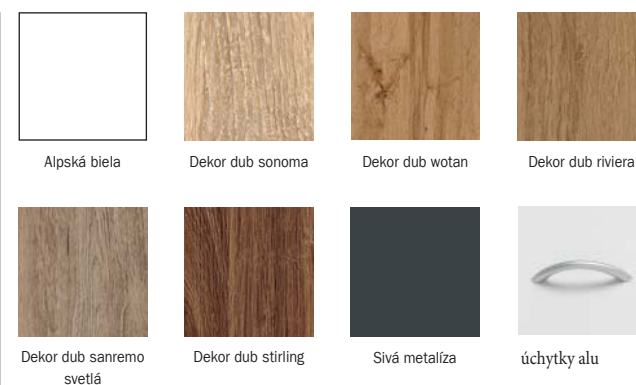

Korpus	Číslo farby		
	Predná strana v barve korpusu	Predná strana alpská biela	Predná strana sivá metalíza
Dekor dub sonoma	AM694	AM654	-
Dekor dub Wotan	AC042	AC041	AC043
Dekor dub riviera	A3P34	A3P11	-
Dekor dub Sanremo svetlá	A4N84	A4N96	-
Dekor dub Stirling	A5P20	A5P91	A5P31
Alpská biela	A8081	-	-
Sivá metalíza	A7581	AP871	-