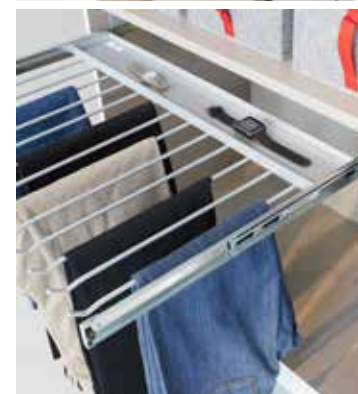

Farba	Č. modelu
Texline (prírodzene sfarbený vzhľad ľanu)	A0033