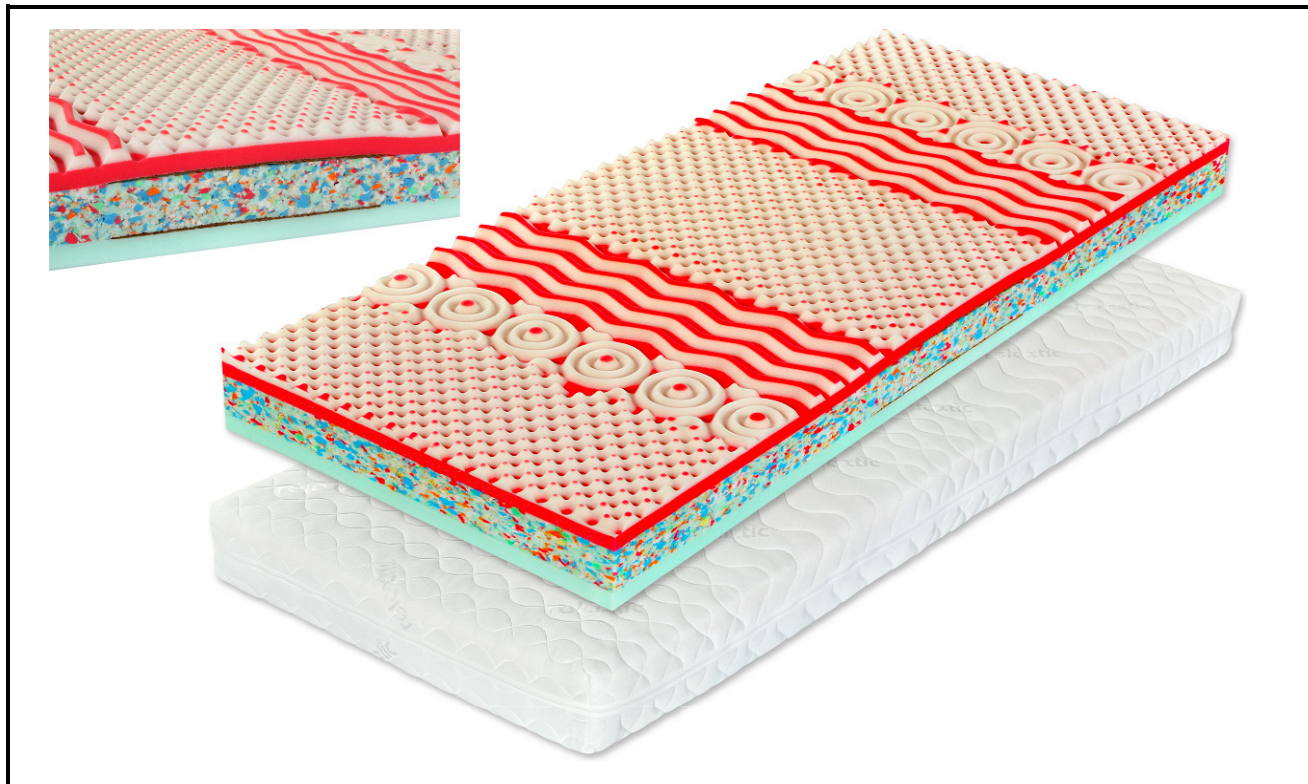

Typový plán Saturn Super+

SCONTO
NÁBYTOK

29.9.2015

4137028.xx

<p>Popis</p>	<p>komfortný, príjemne tuhý, nosný a poddajný ortopedický matrac, s panvovými výstupami z kokosových vlákien, vhodný pre mechanicky polohovacie lamelové rošty, stredná časť matraca z tlakovo pojenej peny Flexifoam vysokej objemovej hmotnosti, strana Relax hard: vysoká tuhosť, červenobiela, z peny Flexifoam, s výztuhou z prírodných kokosových vlákien v panvovej oblasti pre rovnomerné rozloženie tlaku, jemná masážna profilácia, priedušnosť, strana Classic soft: vyššia stredná tuhosť, neprofilovaná, rovná masívna vrstva pružnej a priedušnej peny Flexifoam, zelená, poťah: biely, vhodný pre alergikov aj osoby so zvýšenou potivosťou, vzdušný, prešíty klimatizačnou vrstvou dutého vlákna, dvojdielny, prací do 60°C, odporúčaná maximálna nosnosť do 135 kg</p>
<p>Rozmer</p>	<p>Predajná cena</p>
<p>80x195 cm</p>	
<p>85x195 cm</p>	
<p>80x200 cm</p>	
<p>90x190 cm</p>	
<p>90x200 cm</p>	
<p>100x200 cm</p>	
<p>110x200 cm</p>	
<p>120x200 cm</p>	
<p>140x200 cm</p>	
<p>160x200 cm</p>	
<p>180x200 cm</p>	
<p>200x200 cm</p>	

*** Príplatok za atypický rozmer matraca je 10% k najbližšiemu väčšiemu rozmeru

Typické rozmery matracov sú: 80x200, 80x195, 90x190, 85x195, 90x200, 100x200cm