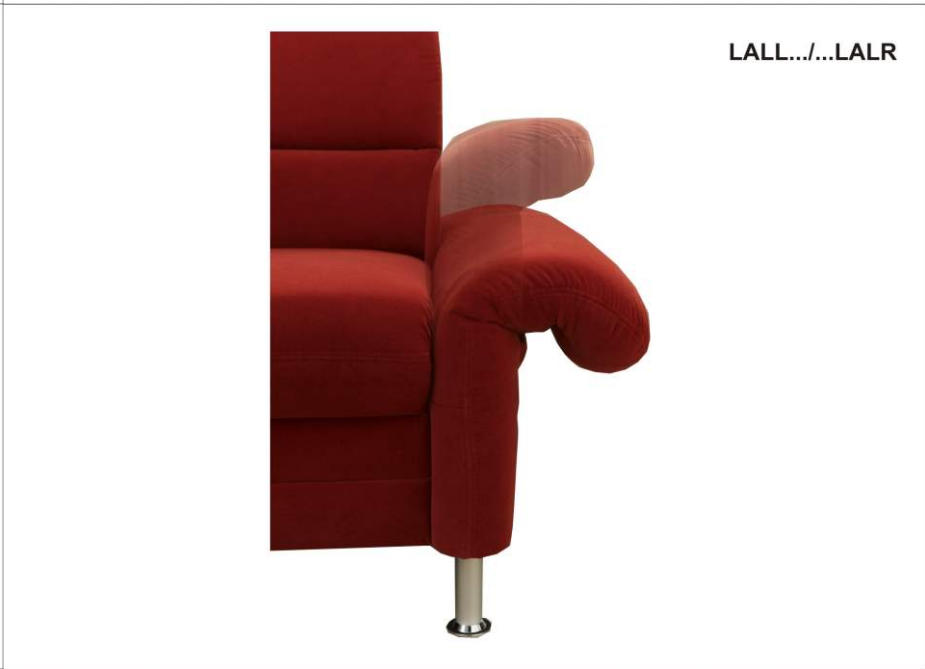

č.	artikel	zobrazenie	náčres	ceny							
				B	C	D	E	F	G	H	I
Kombinácie											
1	KSCanF-2,5A-PERR-2LALKS-1TVKS		CanF L KS = kanapa výklopná, podrúčka vľavo, podhlavník; 2,5A PEL EL = 2,5-sedák s trapézovým priečnym lôžkom vľavo; element bez podrúčok; PERR = trapézový roh vpravo s relaxačnými operadlami obojstranne; 2R LAL R KS R = 2-sedák vpravo so sklopnou podrúčkou vpravo; podhlavník vpravo; 1TV KS = TV-kreslo s relaxačným operadlom a podhlavníkom Plocha ležadla: 273 x 128 cm								
2	AhoL-KSL2SEL-PELRR-3APERKSR-1		Aho L = prístavný taburet vľavo; KS L 2S EL = podhlavník vľavo, 2-sedákový element bez podrúčok s úložným priestorom a ; PEL RR = trapézový roh vľavo s relaxačným operadlom obojstranne; 3A PER KS R = 3-sedák s trapézovým priečnym lôžkom vpravo, podhlavník vpravo; 1 = kreslo Plocha ležadla: 243 x 128 cm								
3	CanL-2,5APELEL-PER-2SEL-AhoR-1		Can L = kanapa, podrúčka vľavo; 2,5A PEL EL = 3-sedák s trapézovým priečnym lôžkom, element bez podrúčok; PER = trapézový roh vpravo; 2S EL = 2-sedák s úložným priestorom, element bez podrúčok; Aho R = prístavný taburet vpravo; 1 = kreslo Plocha ležadla: 273 x 128 cm