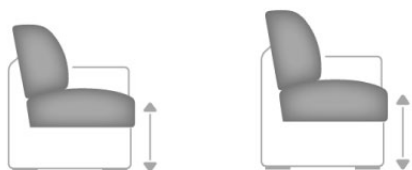

Program jednotlivých typů

Popis modelu:

Kostra:	Tvrde drevo, ostatné drevené materiály
Sedák:	Tuhosť sedenie, studená pena alebo pružinové jadro, sú na výber za jednotnú cenu čalúnnické rúno, vlnité pružiny BOXSPRING ČALÚNENIE / za príplatok Taštičkové pružinové jadro uložené na jadre z bonellových pružín s vysoko kvalitnou polyéterovou penou, čalúnnické rúno, stále-elastické Nosag vlnité pružiny 2 výšky sedu za rovnakú cenu za jednotnú cenu / 46 alebo 48 cm elastické čalúnnické popruhy s vysoko kvalitnou studenou penou Všetky typy majú nepravé potiahnutie chrbtovej časti! (mimo kresla a 2-sedáka sa 2-mi podrúčkami) Potiahnutie chrbta za príplatok
Operadlo:	s rastrovou polohovaním / za príplatok potiahnuta kvalitným matracovým potahom / kovové madlo Potiahnutie plochy lôžka v látke sedačky za príplatok
Podrúčky:	
Plocha lôžka:	
Koža:	Model možno objednať iba v jednej látke

Rozmery v cm

Výška:	90 alebo 92
Hĺbka:	93
Výška sedenia:	46 alebo 48
Výška sedenia Boxspring:	+2
Hĺbka sedenia:	56
Podrúčka:	27

Tvary nôh bez príplatku
Výška cca 11 cm alebo 13 cm

Poznámka k voliteľným nohám:
Výška nohy 11 cm = Výška sedenia 46 cm
Výška nohy 13 cm = Výška sedenia 48 cm

Kovová noha lesklá

Drevená noha buková

Farebné tóny pre voliteľné farby dreva

Buk natur	
Buk jelša	
Buk antik	
Buk čierna	
Dub bianco	

Všky sedu bez príplatku

46 cm

48 cm

V prípade NEUVEDENIA výšky sedu bude dodaný v štandardnej verzii: 46 cm